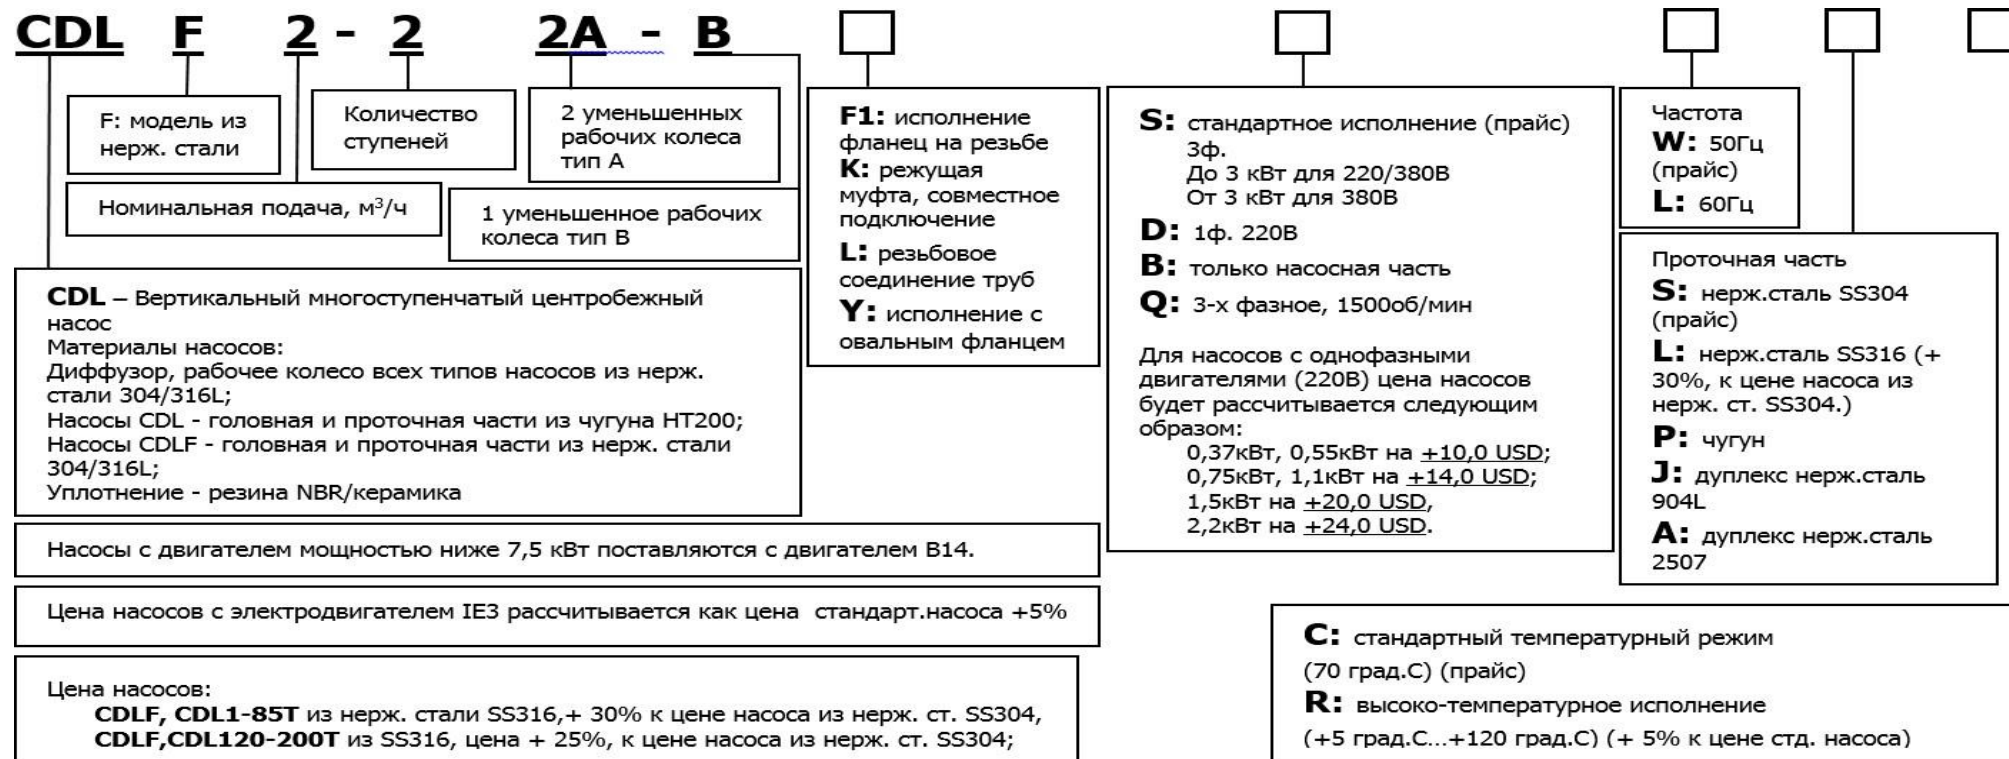

CDLF, CDL вертикальные многоступенчатые насосы

CDLF,CDL 1

Модель	Мощность (кВт)	Исполнение	Sku_id
CDLF1-2	0,37	входная, выходная камеры - нерж. SS304	100020188
CDLF1-3	0,37	входная, выходная камеры - нерж. SS304	100020284